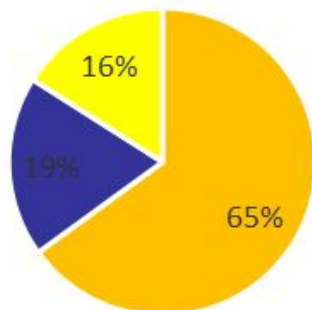

Ripartizione delle candidature eleggibili per tematiche proposte

Progetti presentati - Galileo 2020

- Clima biodiversità e salute
- Democrazie e società europee
- Intelligenza artificiale

38 candidature depositate tutte ammissibili

- 65% clima biodiversità e salute
- 19% democrazie e società europee
- 16% intelligenza artificiale