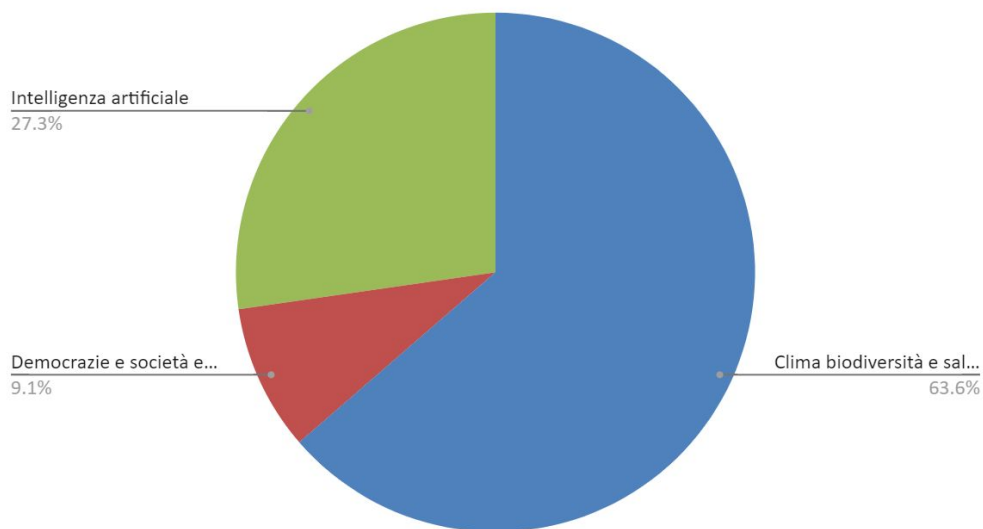

Ripartizione delle candidature eleggibili per tematiche proposte

Progetti presentati - Galileo 2020

- Clima biodiversità e salute
- Democrazie e società europee
- Intelligenza artificiale

38 candidature depositate tutte ammissibili

- 65% clima biodiversità e salute
- 19% democrazie e società europee
- 16% intelligenza artificiale

Ripartizione delle candidature finanziate per tematiche proposte

Progetti finanziati

11 candidature finanziate