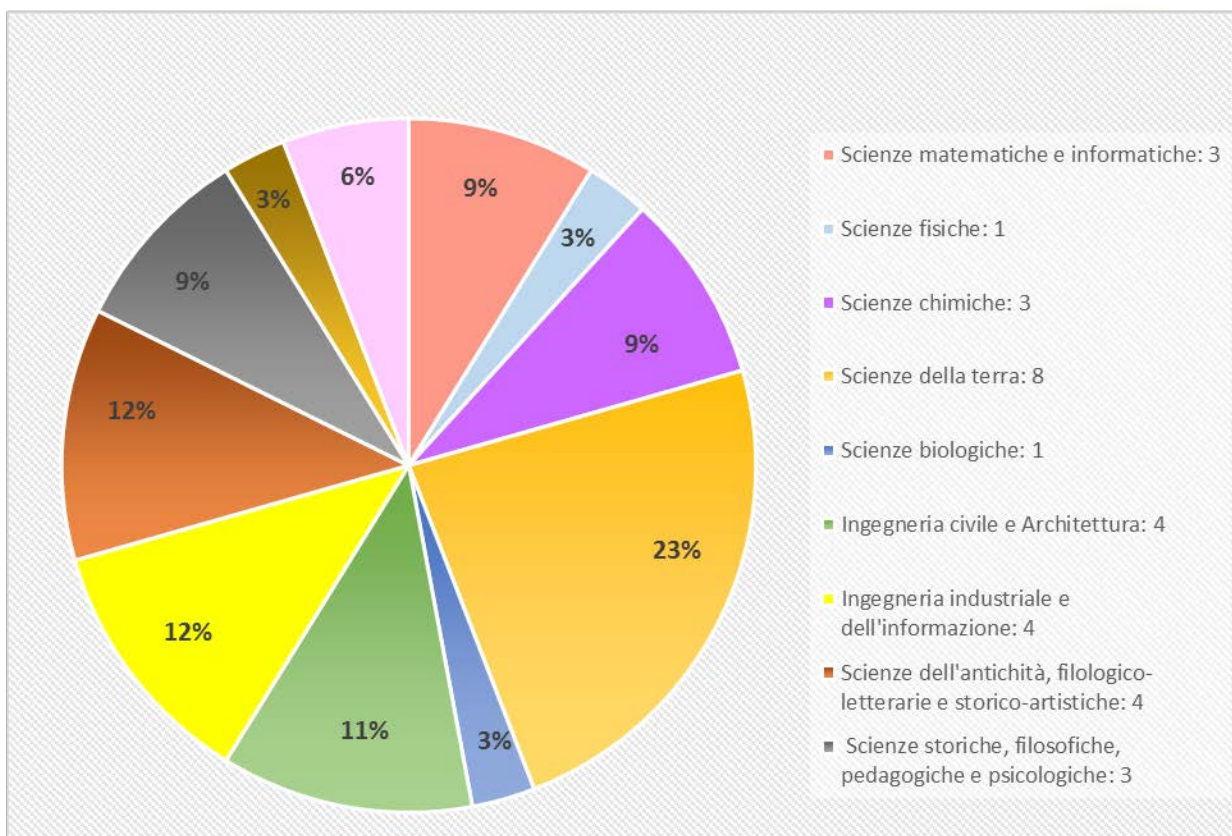

# Statistiche bando Galileo 2019

**Università Italo Francese**  
Università degli Studi di Torino  
Direzione Attività Istituzionali, Programmazione, Qualità e Valutazione  
Area Internazionalizzazione  
Vicolo Benevello, 3/a - 10124 Torino  
Tel. +39 011 670 4427  
[univ.italo-francese@unito.it](mailto:univ.italo-francese@unito.it)

## Candidature Galileo 2019

**3 progetti esclusi:** 2 progetti già finanziati con gli stessi partner, 1 redatto in lingua francese

## Ripartizione delle candidature ammissibili per area scientifica