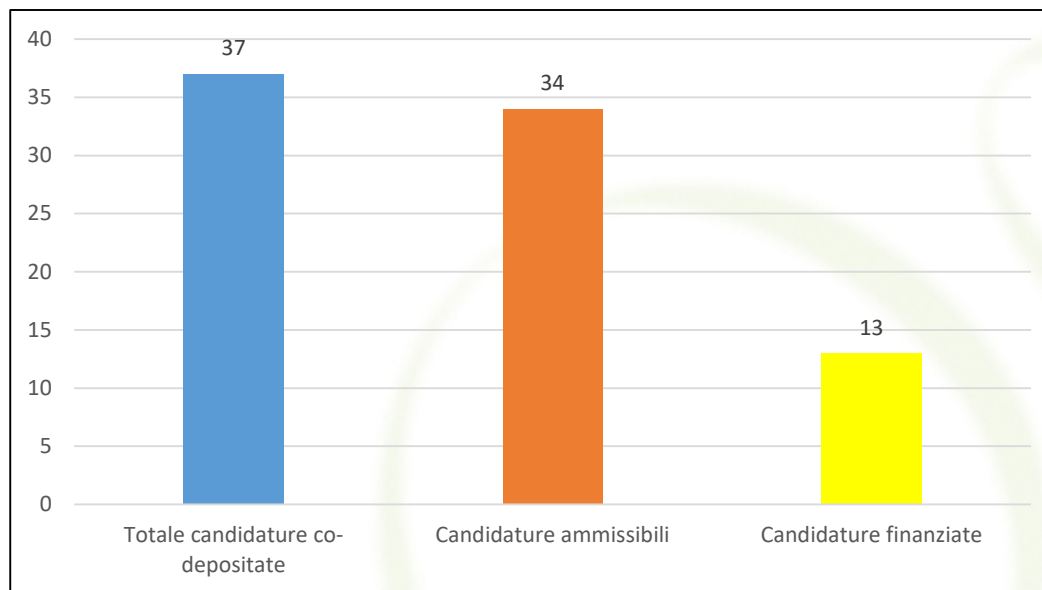

Candidature Galileo 2019

3 progetti esclusi: 2 progetti già finanziati con gli stessi partner, 1 redatto in lingua francese