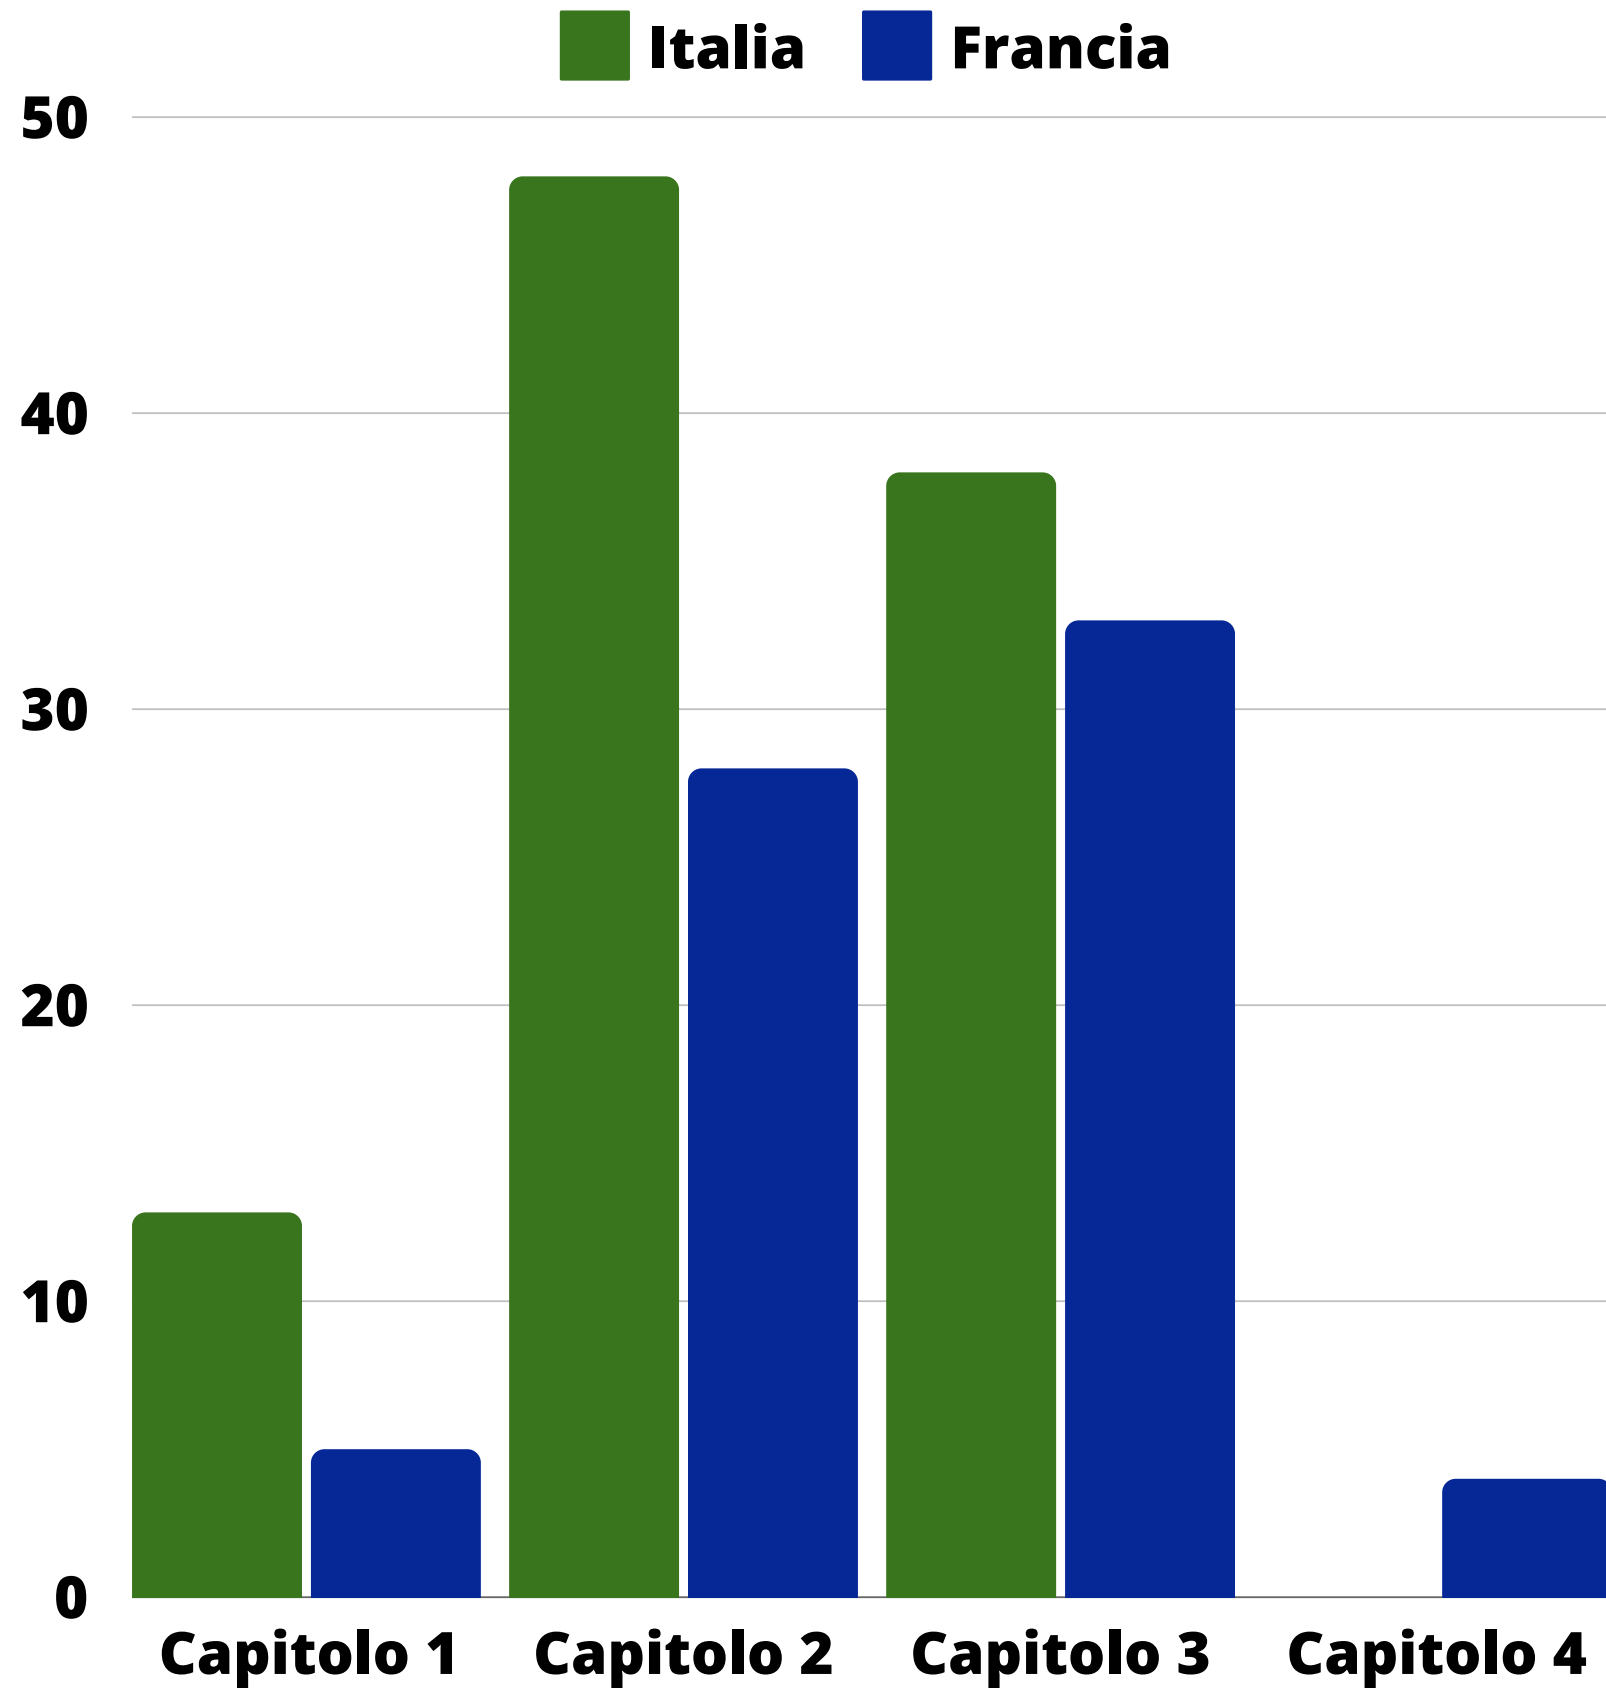

# Candidature al programma Vinci 2024

Candidature depositate,  
ammesse e non ammesse alla  
selezione

Depositate: 196

Ammesse: 169

Non ammesse: 27

● Candidature ammesse ● Candidature non ammesse

**La percentuale di ammissione alla selezione  
del bando Vinci 2024 è stata dell'86,22%.**

## Ripartizione candidature depositate/ ammesse alla selezione per capitoli (IT/FR)

Capitolo 1

Capitolo 3

Capitolo 2

Capitolo 4