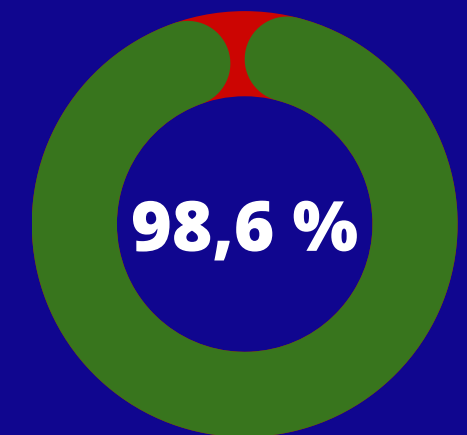

# Candidature al programma Vinci 2024

Candidature depositate,  
ammesse e non ammesse alla  
selezione

Depositate: 196

Ammesse: 169

Non ammesse: 27

● Candidature ammesse ● Candidature non ammesse

**La percentuale di ammissione alla selezione  
del bando Vinci 2024 è stata dell'86,22%.**

## Ripartizione candidature depositate/ ammesse alla selezione per capitoli (IT/FR)

Capitolo 1

Capitolo 3

Capitolo 2

Capitolo 4