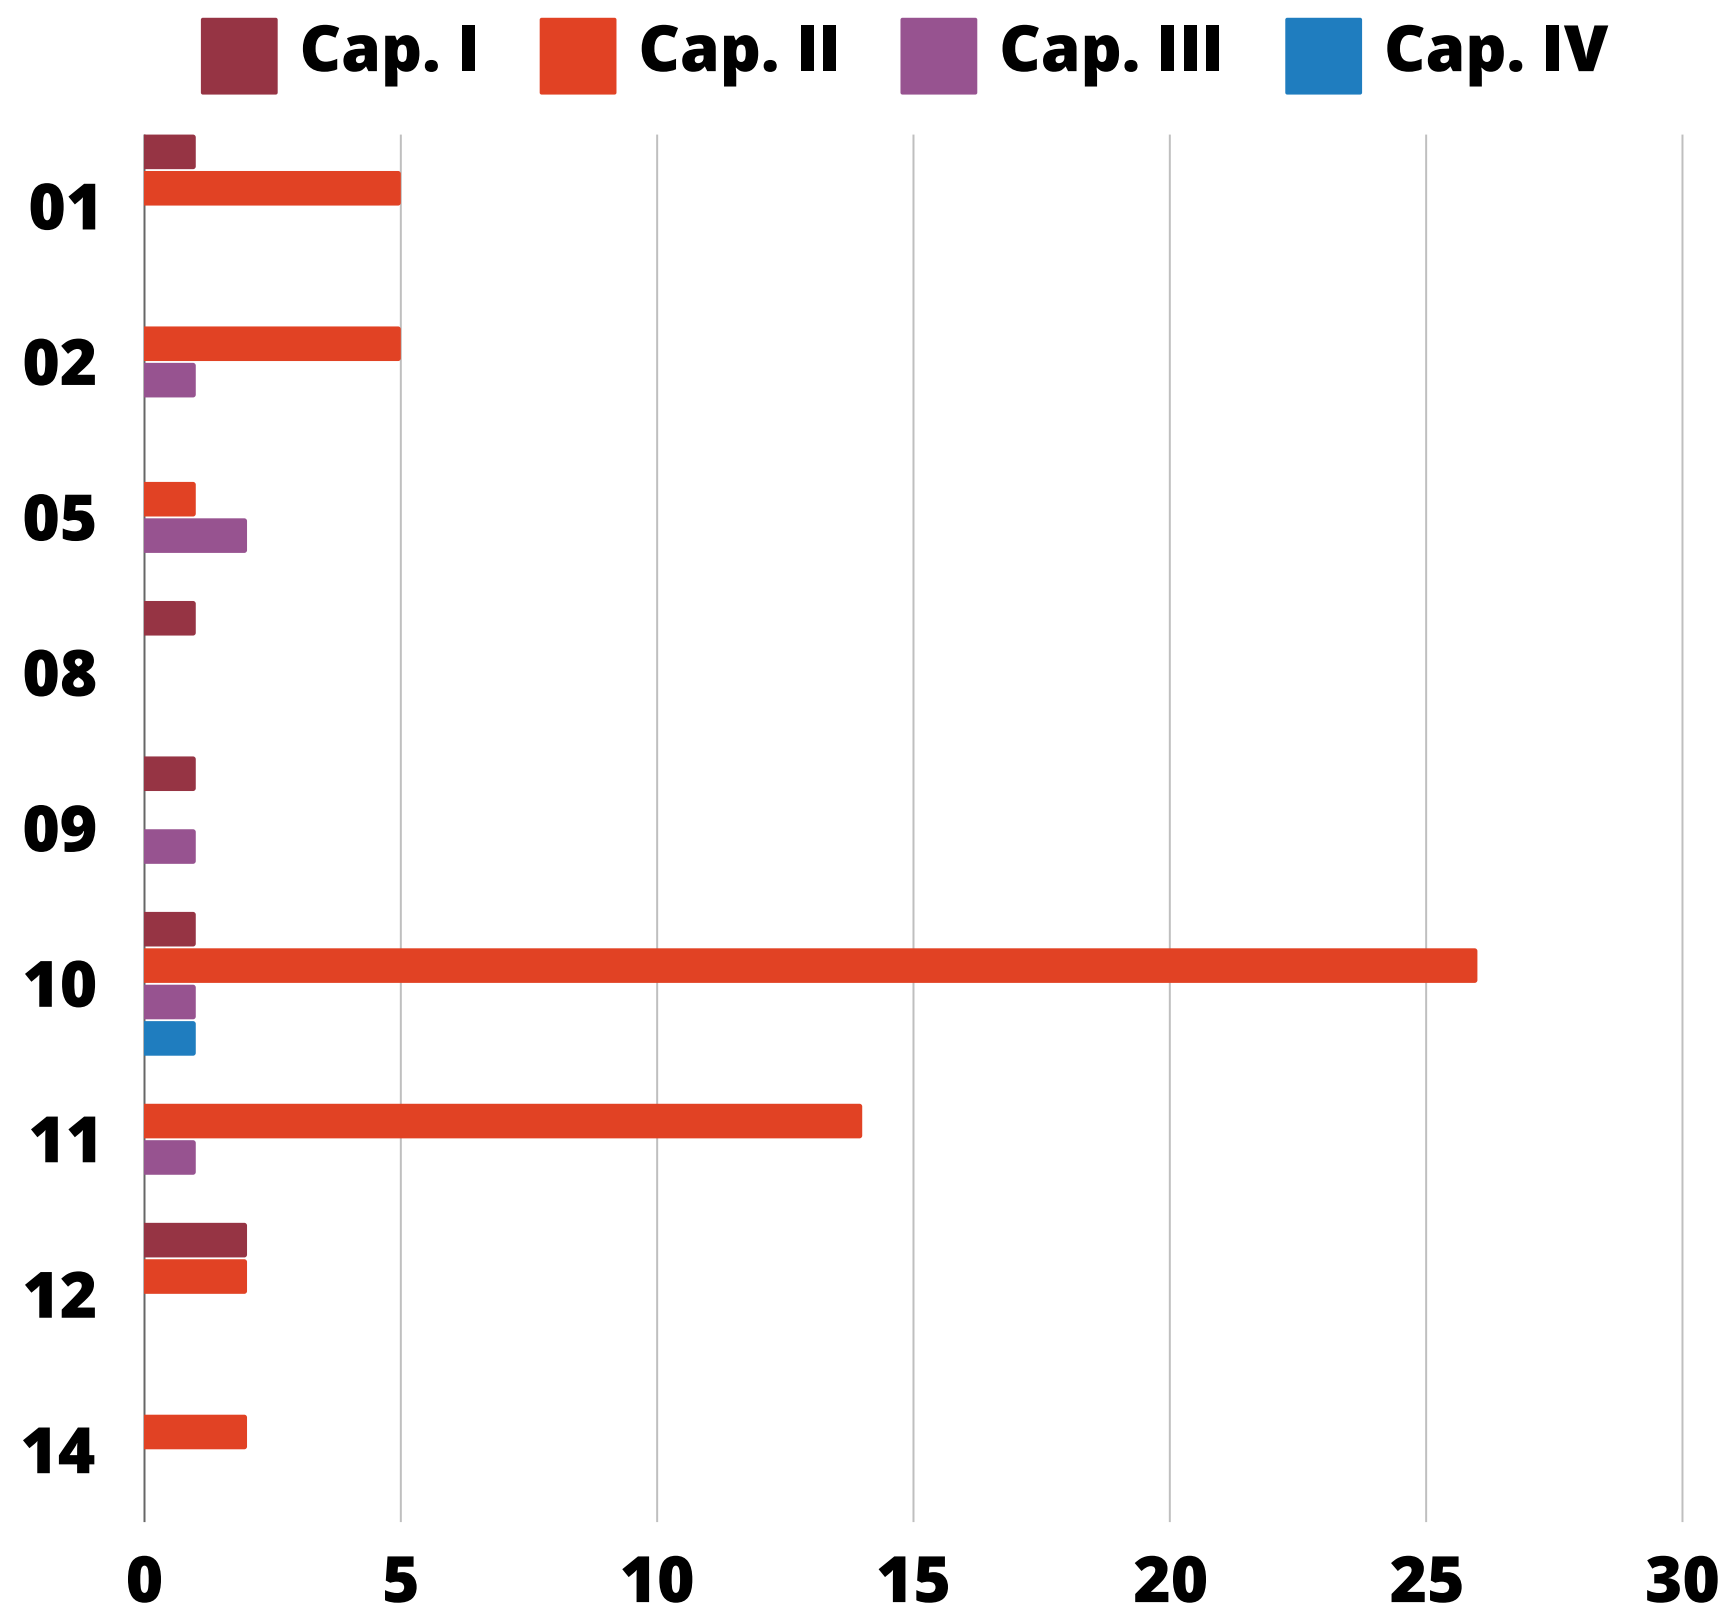

# Candidature depositate e selezionate per capitoli FR

**Success rate  
per capitolo**

<b>60%</b>	Capitolo 1
<b>82,14%</b>	Capitolo 2
<b>9,09%</b>	Capitolo 3
<b>25%</b>	Capitolo 4

# Candidature selezionate per area disciplinare