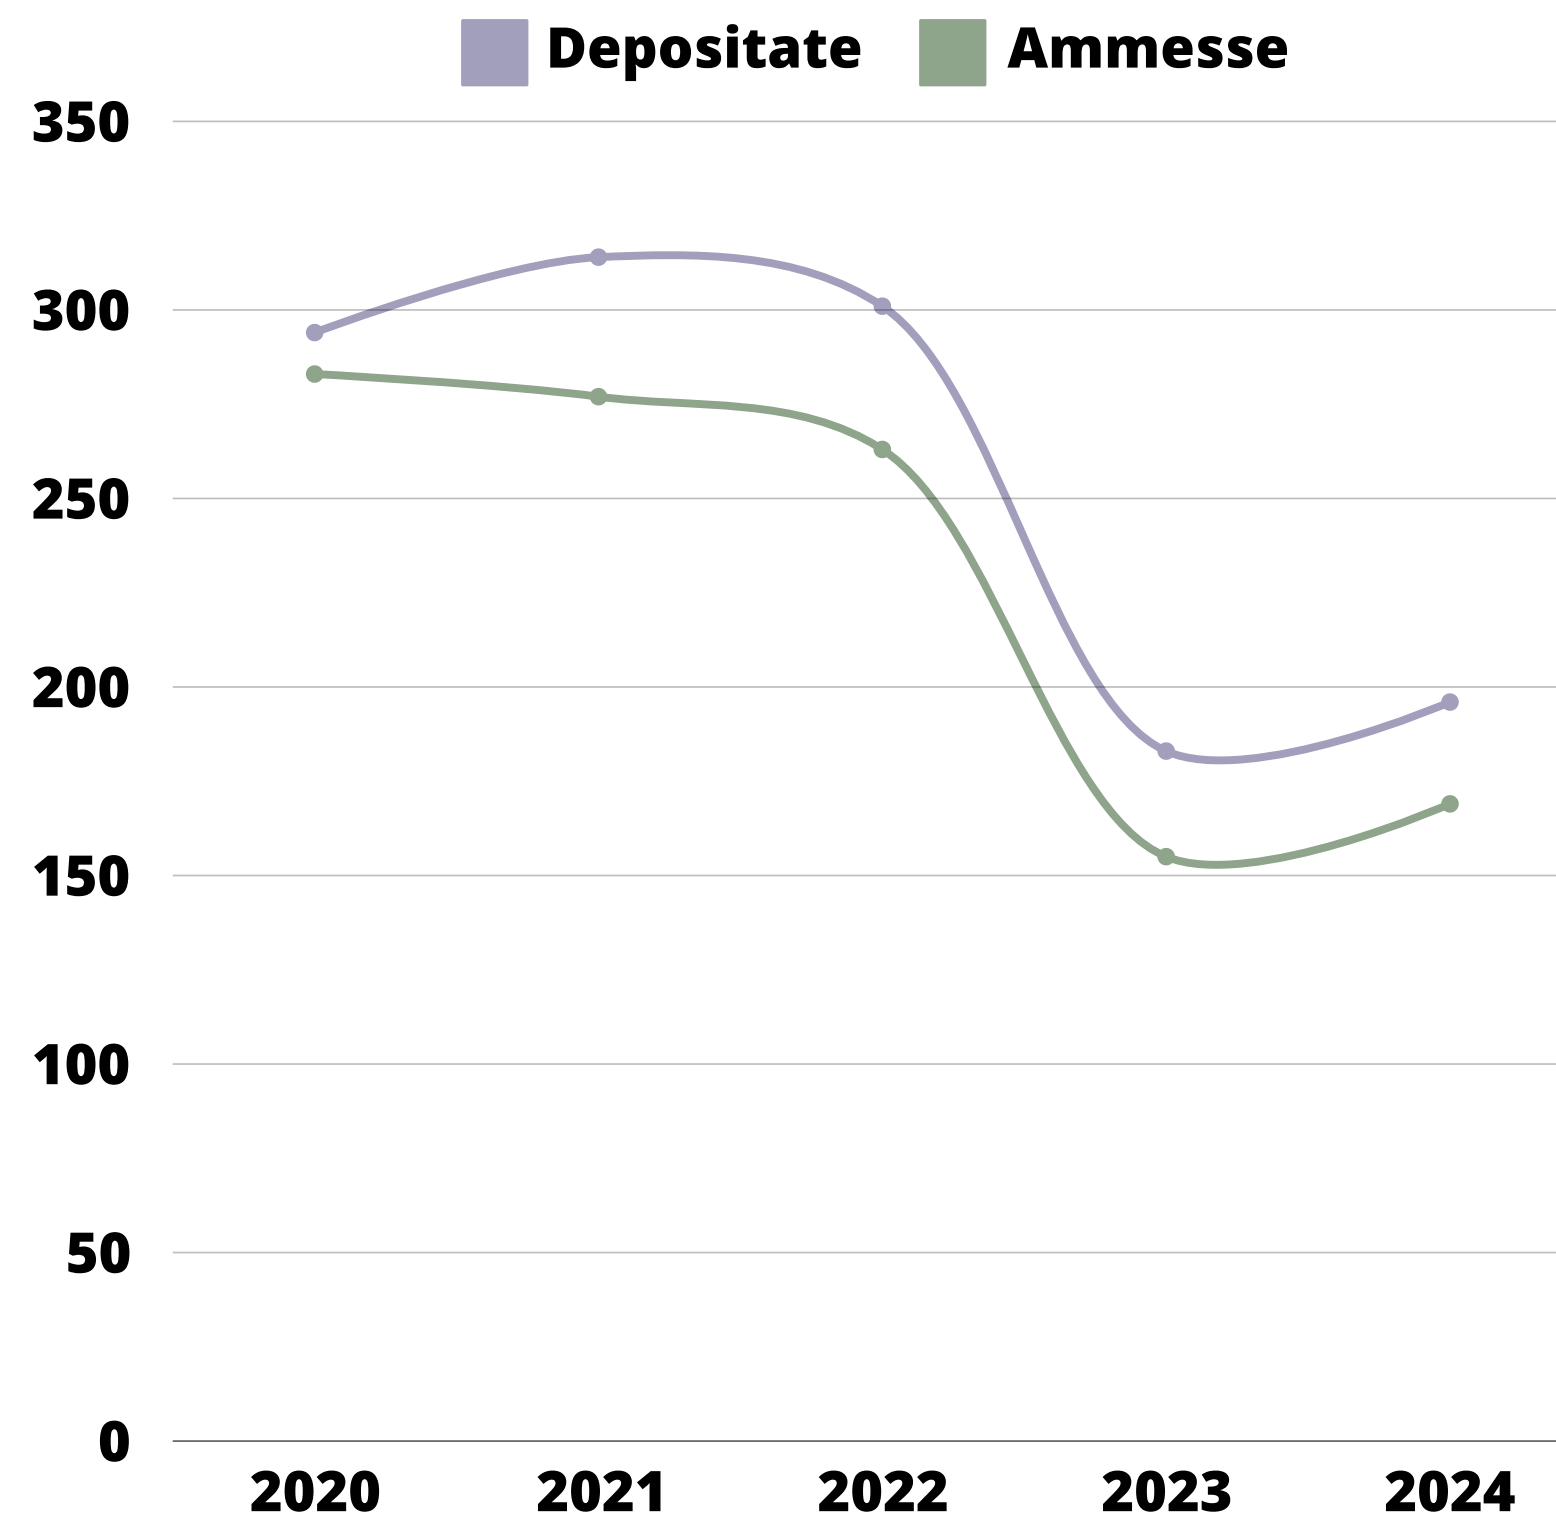

# Candidature depositate e selezionate per capitoli FR

**Success rate  
per capitolo**

<b>60%</b>	Capitolo 1
<b>82,14%</b>	Capitolo 2
<b>9,09%</b>	Capitolo 3
<b>25%</b>	Capitolo 4

# Candidature selezionate per area disciplinare

# Candidature depositate e ammesse 2020-2024

Anno	Candidature depositate	Candidature ammesse	percentuale di ammissione
2020	294	283	96,3%
2021	314	277	88,2%
2022	301	263	87,4%
2023	183	155	84,7%
2024	196	169	86,22%