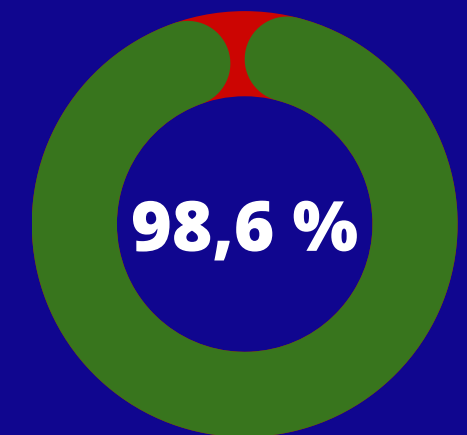

Ripartizione candidature depositate/ ammesse alla selezione per capitoli (IT/FR)

Capitolo 3