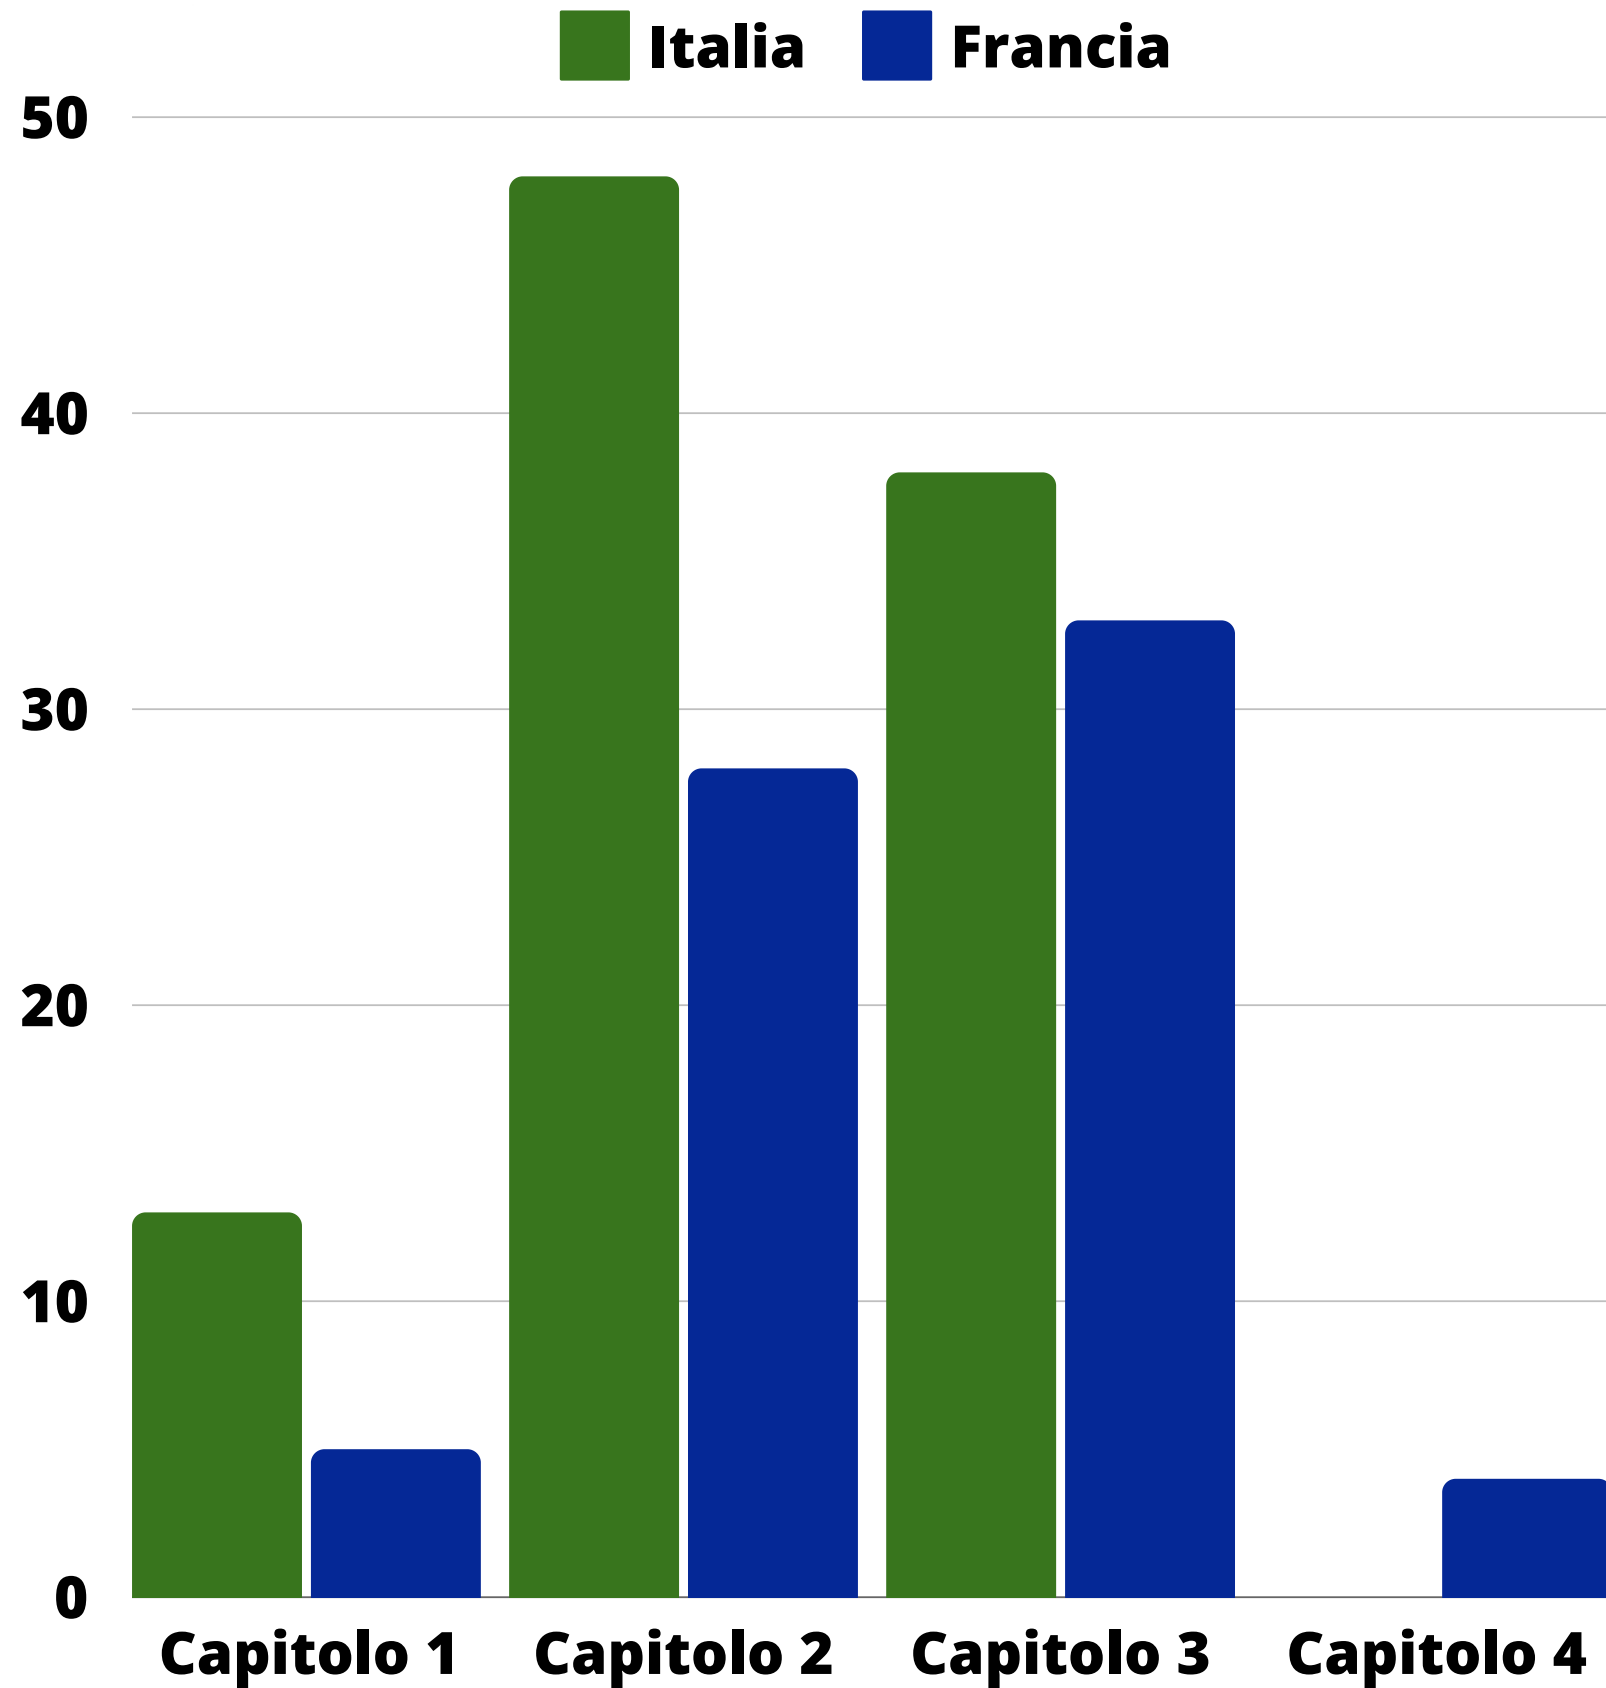

# Candidature al programma Vinci 2024

Candidature depositate,  
ammesse e non ammesse alla  
selezione

Depositate: 196

Ammesse: 169

Non ammesse: 27

● Candidature ammesse ● Candidature non ammesse

**La percentuale di ammissione alla selezione  
del bando Vinci 2024 è stata dell'86,22%.**

## Ripartizione candidature depositate/ ammesse alla selezione per capitoli (IT/FR)