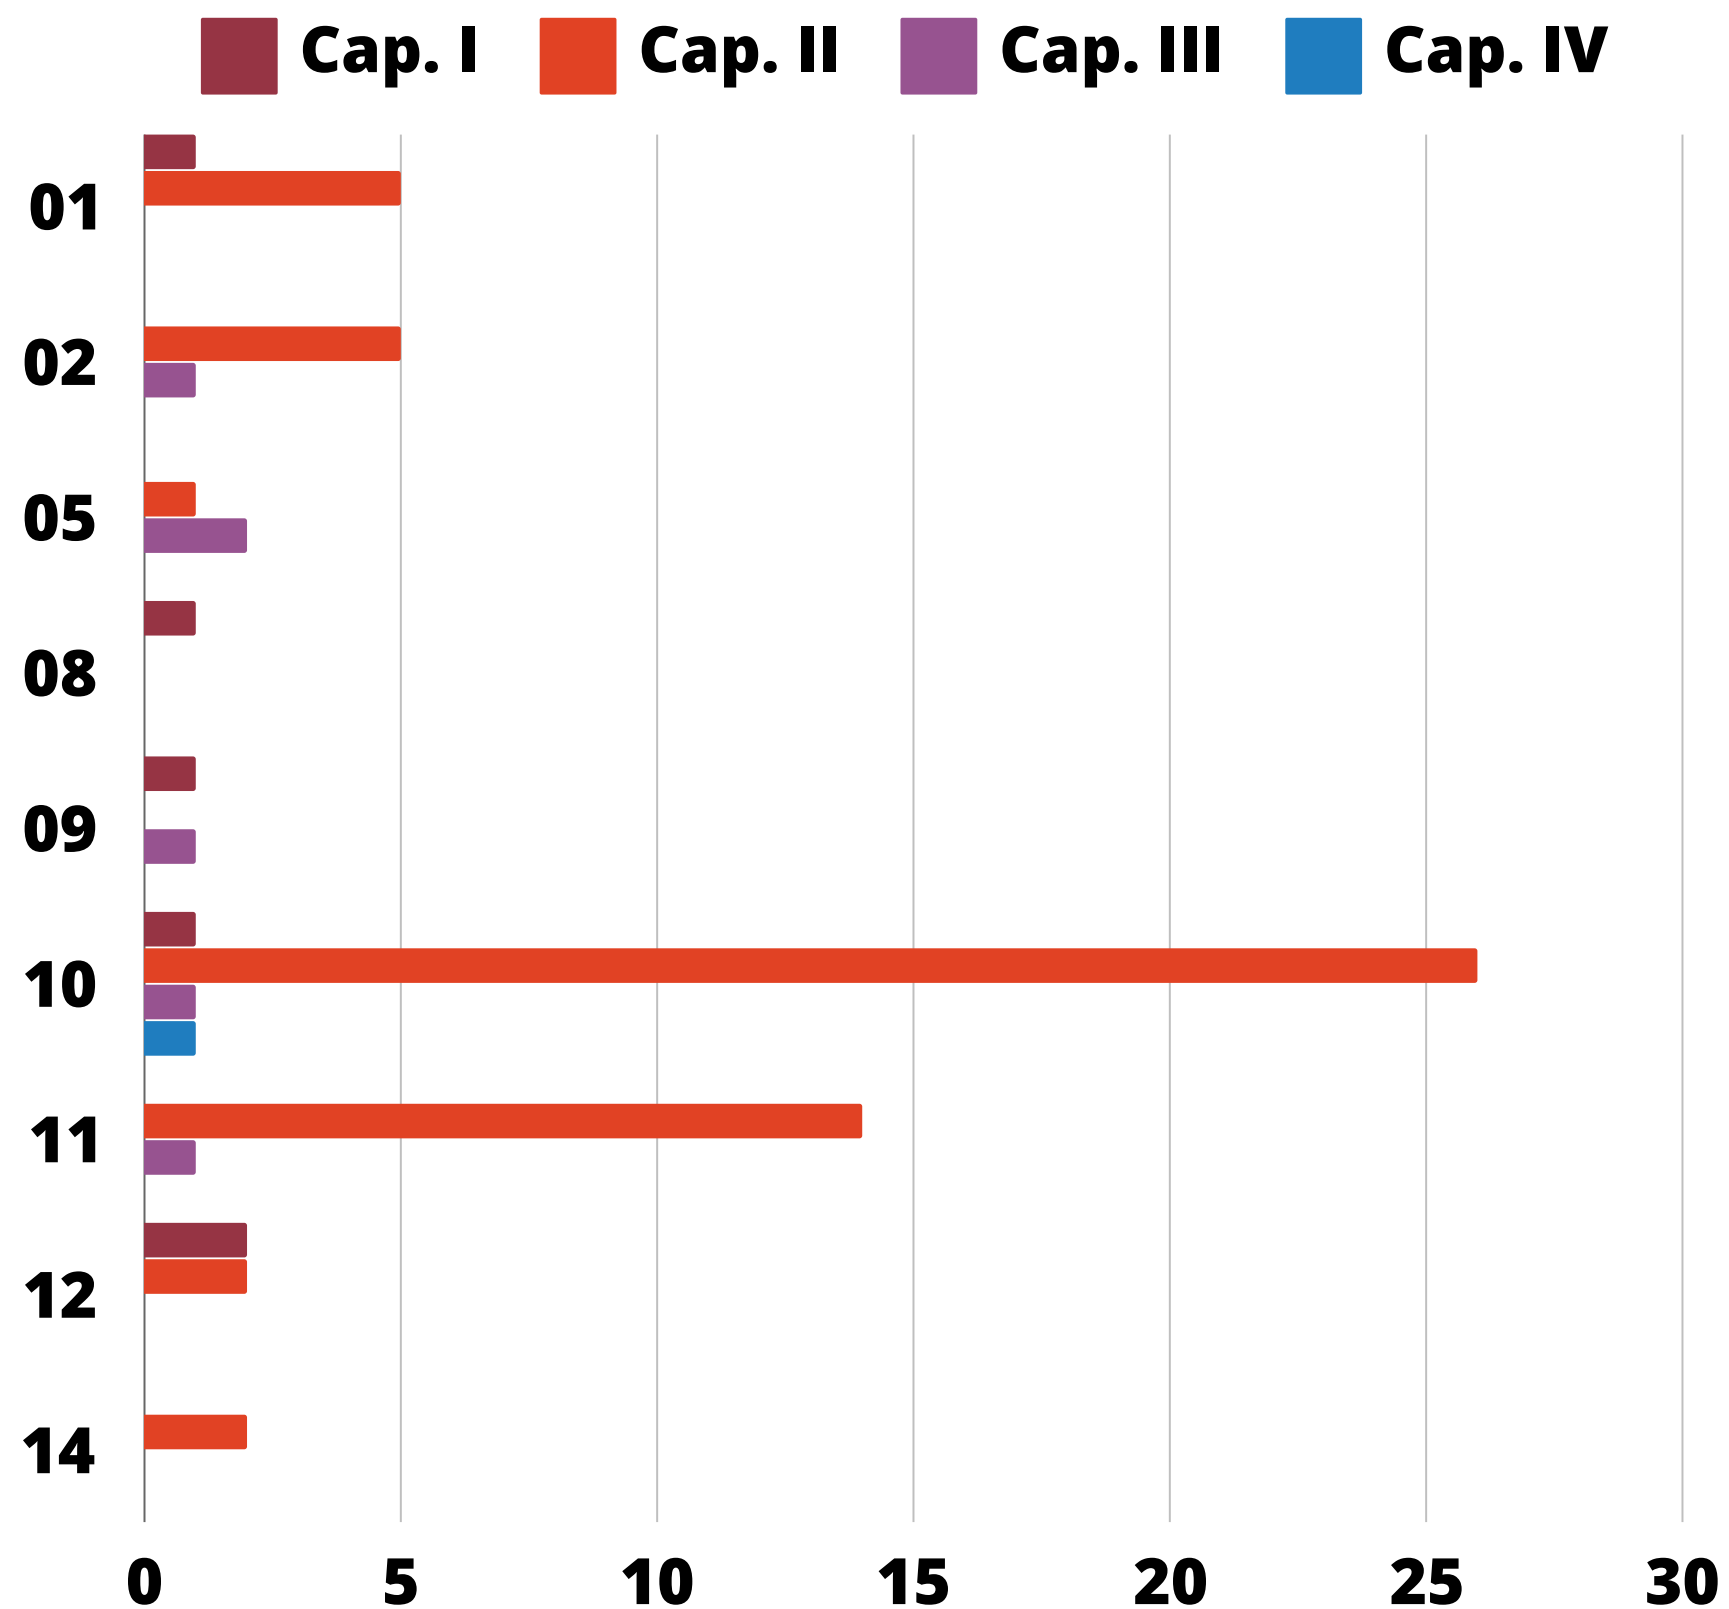

# Candidature depositate e selezionate per capitoli FR

**Success rate  
per capitolo**

<b>60%</b>	Capitolo 1
<b>82,14%</b>	Capitolo 2
<b>9,09%</b>	Capitolo 3
<b>25%</b>	Capitolo 4

# Candidature selezionate per area disciplinare