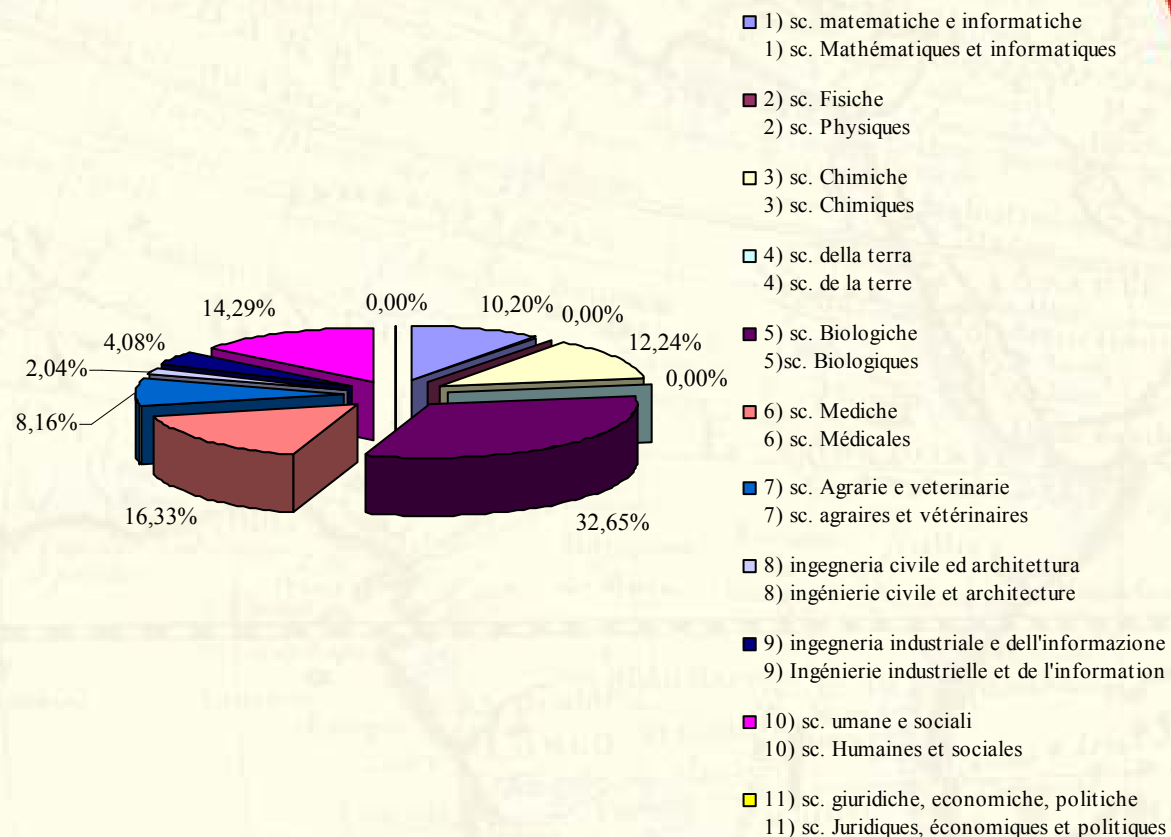

B) MIGLIORAMENTO DELLA QUALITA' DELLA VITA

B) AMELIORATION DE LA QUALITA' DE LA VIE

PROGETTI PRESENTATI PER AREA DISCIPLINARE

PROJETS DEPOSES PAR AIRE DISCIPLINAIRE

AREA DISCIPLINARE AIRE DISCIPLINAIRE	N. Prog. N. proj.	%
1) sc. matematiche e informatiche 1) <i>sc. Mathématiques et informatiques</i>	5	10,20%
2) sc. Fisiche 2) <i>sc. Physiques</i>	0	0,00%
3) sc. Chimiche 3) <i>sc. Chimiques</i>	6	12,24%
4) sc. della terra 4) <i>sc. de la terre</i>	0	0,00%
5) sc. Biologiche 5) <i>sc. Biologiques</i>	16	32,65%
6) sc. Mediche 6) <i>sc. Médicales</i>	8	16,33%
7) sc. Agrarie e veterinarie 7) <i>sc. agraires et vétérinaires</i>	4	8,16%
8) ingegneria civile ed architettura 8) <i>ingénierie civile et architecture</i>	1	2,04%
9) ingegneria industriale e dell'informazione 9) <i>Ingénierie industrielle et de l'information</i>	2	4,08%
10) sc. umane e sociali 10) <i>sc. Humaines et sociales</i>	7	14,29%
11) sc. giuridiche, economiche, politiche 11) <i>sc. Juridiques, économiques et politiques</i>	0	0,00%
TOT. PROGETTI TOT. PROJ.	49	100,00%