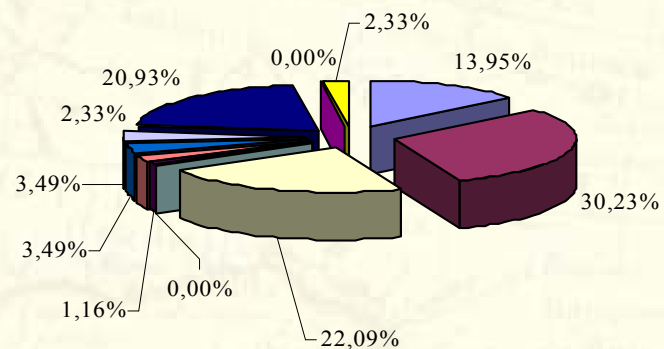

D) SVILUPPO DELLE TECNOLOGIE INNOVATIVE

D) TECHNOLOGIES INNOVATRICES

PROGETTI PRESENTATI PER AREA DISCIPLINARE

PROJETS DEPOSES PAR AIRE DISCIPLINAIRE

AREA DISCIPLINARE AIRE DISCIPLINAIRE	N. Prog. N. proj.	%
1) sc. matematiche e informatiche 1) sc. Mathématiques et informatiques	12	13,95%
2) sc. Fisiche 2) sc. Physiques	26	30,23%
3) sc. Chimiche 3) sc. Chimiques	19	22,09%
4) sc. della terra 4) sc. de la terre	0	0,00%
5) sc. Biologiche 5) sc. Biologiques	1	1,16%
6) sc. Mediche 6) sc. Médicales	2	2,33%
7) sc. Agrarie e veterinarie 7) sc. agraires et vétérinaires	3	3,49%
8) ingegneria civile ed architettura 8) ingénierie civile et architecture	3	3,49%
9) ingegneria industriale e dell'informazione 9) Ingénierie industrielle et de l'information	18	20,93%
10) sc. umane e sociali 10) sc. Humaines et sociales	0	0,00%
11) sc. giuridiche, economiche, politiche 11) sc. Juridiques, économiques et politiques	2	2,33%
TOT. PROGETTI		
TOT. PROJ.	86	100,00%

1) sc. matematiche e informatiche
  1) sc. Mathématiques et informatiques
2) sc. Fisiche
  2) sc. Physiques
3) sc. Chimiche
  3) sc. Chimiques
4) sc. della terra
  4) sc. de la terre
5) sc. Biologiche
  5) sc. Biologiques
6) sc. Mediche
  6) sc. Médicales
7) sc. Agrarie e veterinarie
  7) sc. agraires et vétérinaires
8) ingegneria civile ed architettura
  8) ingénierie civile et architecture
9) ingegneria industriale e dell'informazione
  9) Ingénierie industrielle et de l'information
10) sc. umane e sociali
  10) sc. Humaines et sociales
11) sc. giuridiche, economiche, politiche
  11) sc. Juridiques, économiques et politiques