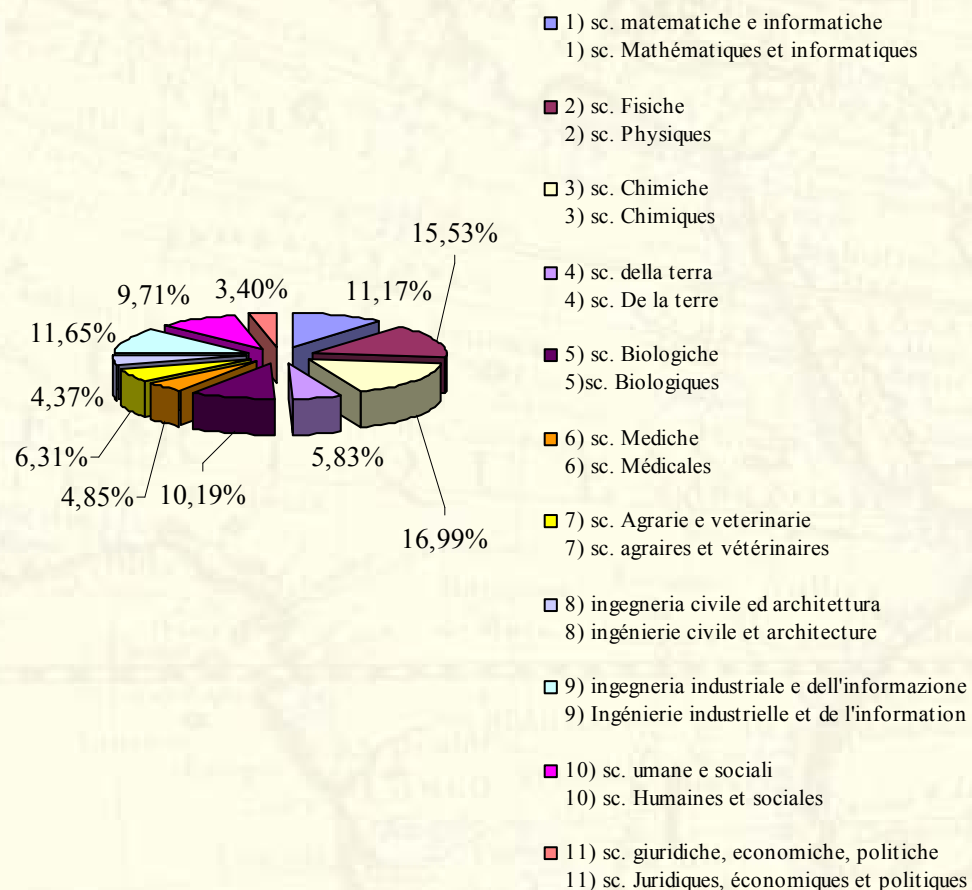

The background of the slide is a light-colored, textured map, possibly a historical or topographical map, with faint lines and text. A prominent feature is a large, curved rainbow arc that starts from the top right and curves downwards towards the center of the slide. The rainbow colors are clearly visible, with red, orange, yellow, green, and blue bands.

**TOT PROGETTI PRESENTATI PER
DISCIPLINA SCIENTIFICA**
**TOT PROJETS DEPOSES PAR
DISCIPLINE SCIENTIFIQUE**

TOT PROGETTI PRESENTATI PER AREA DISCIPLINARE

TOT PROJETS DEPOSES PAR AIRE DISCIPLINAIRE

AREA DISCIPLINARE AIRE DISCIPLINAIRE	N. Prog. N. proj.	%
1) sc. matematiche e informatiche 1) sc. Mathématiques et informatiques	23	11,17%
2) sc. Fisiche 2) sc. Physiques	32	15,53%
3) sc. Chimiche 3) sc. Chimiques	35	16,99%
4) sc. della terra 4) sc. De la terre	12	5,83%
5) sc. Biologiche 5) sc. Biologiques	21	10,19%
6) sc. Mediche 6) sc. Médicales	10	4,85%
7) sc. Agrarie e veterinaria 7) sc. agraires et vétérinaires	13	6,31%
8) ingegneria civile ed architettura 8) ingénierie civile et architecture	9	4,37%
9) ingegneria industriale e dell'informazione 9) Ingénierie industrielle et de l'information	24	11,65%
10) sc. umane e sociali 10) sc. Humaines et sociales	20	9,71%
11) sc. giuridiche, economiche, politiche 11) sc. Juridiques, économiques et politiques	7	3,40%
TOT. PROGETTI DEPOSITATI		
TOT. PROJETS DEPOSES	206	100,00%