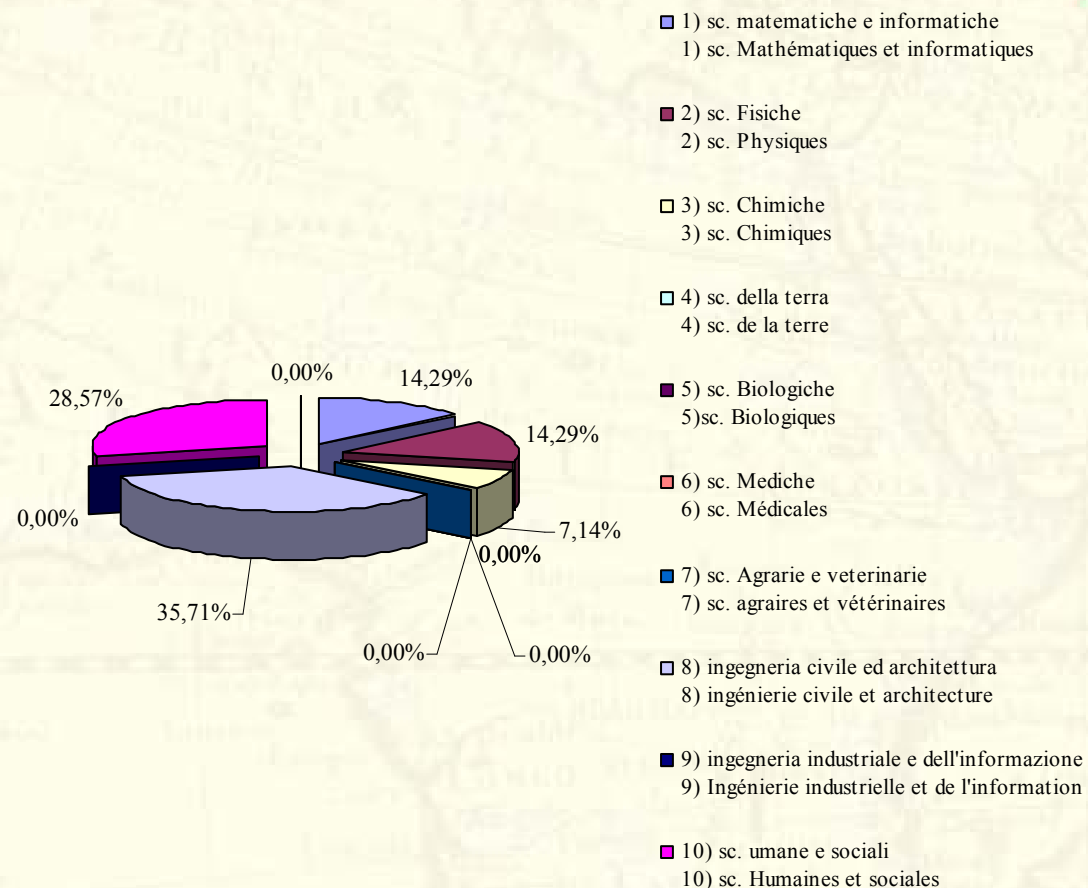

C) VALORIZZAZIONE E PROTEZIONE

Galileo 2006-07

DEI BENI CULTURALI

C) MISE EN VALEUR DES BIENS CULTURELS

PROGETTI PRESENTATI PER AREA DISCIPLINARE

PROJETS DEPOSES PAR AIRE DISCIPLINAIRE

AREA DISCIPLINARE AIRE DISCIPLINAIRE	N. Prog. N. proj.	%
1) sc. matematiche e informatiche 1) sc. <i>Mathématiques et informatiques</i>	2	14,29%
2) sc. Fisiche 2) sc. <i>Physiques</i>	2	14,29%
3) sc. Chimiche 3) sc. <i>Chimiques</i>	1	7,14%
4) sc. della terra 4) sc. <i>de la terre</i>	0	0,00%
5) sc. Biologiche 5) sc. <i>Biologiques</i>	0	0,00%
6) sc. Mediche 6) sc. <i>Médicales</i>	0	0,00%
7) sc. Agrarie e veterinarie 7) sc. <i>agraires et vétérinaires</i>	0	0,00%
8) ingegneria civile ed architettura 8) <i>ingénierie civile et architecture</i>	5	35,71%
9) ingegneria industriale e dell'informazione 9) <i>Ingénierie industrielle et de l'information</i>	0	0,00%
10) sc. umane e sociali 10) sc. <i>Humaines et sociales</i>	4	28,57%
11) sc. giuridiche, economiche, politiche 11) sc. <i>Juridiques, économiques et politiques</i>	0	0,00%
TOT. PROGETTI		
TOT. PROJ.	14	100,00%