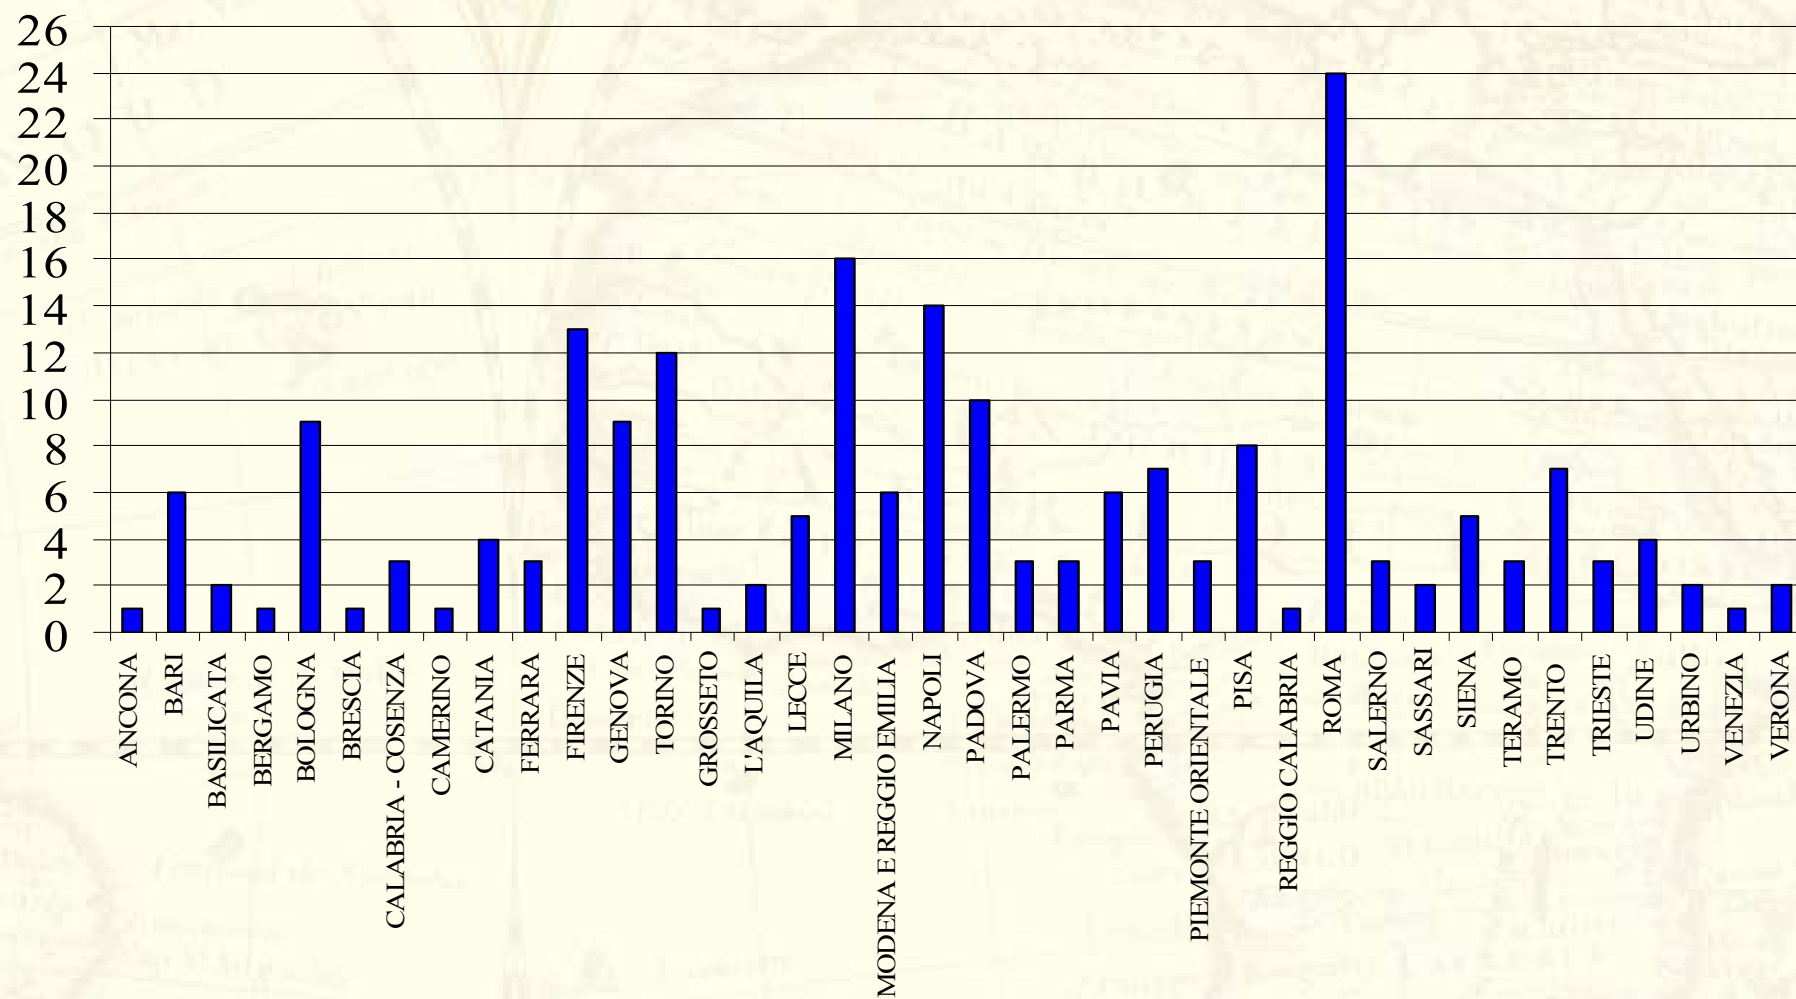

PROGETTI PER AREE GEOGRAFICHE ITALIANE PROJETS PAR AIRES GEOGRAPHYQUE ITALIENNES

AREE GEOGRAFICHE ITALIANE AIRES GEOGRAPHYQUE ITALIENNES	N. Prog. N. proj.	%
NORD	93	45,15%
CENTRO	67	32,52%
SUD	46	22,33%
TOT. ITALIA	206	100%

PROGETTI PER SEDE ITALIANA

PROJETS PAR SIEGE ITALIEN

SEDE ITALIANA SIEGE ITALIEN	N. PROG. N. PROJ.
ANCONA	1
BARI	6
BASILICATA	2
BERGAMO	1
BOLOGNA	9
BRESCIA	1
CALABRIA - COSENZA	3
CAMERINO	1
CATANIA	4
FERRARA	3
FIRENZE	13
GENOVA	9
TORINO	12
GROSSETO	1
L'AQUILA	2
LECCE	5
MILANO	16
MODENA E REGGIO EMILIA	6

NAPOLI	14
PADOVA	10
PALERMO	3
PARMA	3
PAVIA	6
PERUGIA	7
PIEMONTE ORIENT. (ALESSANDRIA)	3
PISA	8
REGGIO CALABRIA	1
ROMA	24
SALERNO	3
SASSARI	2
SIENA	5
TERAMO	3
TRENTO	7
TRIESTE	3
UDINE	4
URBINO	2
VENEZIA	1
VERONA	2
TOT. PROG./TOT. PROJ.	206

TOT. PROGETTI PER SEDE ITALIANA

TOT. PROJETS PAR SIEGE ITALIEN

N. PROGETTI PER SEDE ITALIANA

N. PROJETS PAR SIEGE ITALIEN

< 5
5 - 10
11 - 20
> 20

PROGETTI PER SEDE FRANCESE

TOT. PROJETS PAR SIEGE FRANCAIS

SEDE FRANCESE SIEGE FRANCAIS	N. PROG. N. PROJ.
AIX EN PROVENCE	2
ANGERS	1
ANTENNE DE TOULON	1
AUBIERE	1
AVIGNON	1
BESANCON	1
BORDEAUX	1
BREST	1
CAEN	3
CASTANETTO LOSAN	1
CERGY- PONT OISE	3
CLERMONT -FERRAND	4
CRETEIL	1
DIJON	2
EVRY	1
FONTAINEBLEAU	1
GIF-SUR-YVETTE	4
GRENOBLE	8
GRIGNON	1
IVRY SUR SEINE PARIS	1
LE MANS	2
LENS	1
LYON	7
MARNE LA VALLEE	2
MARSEILLE	17
MASSY	1