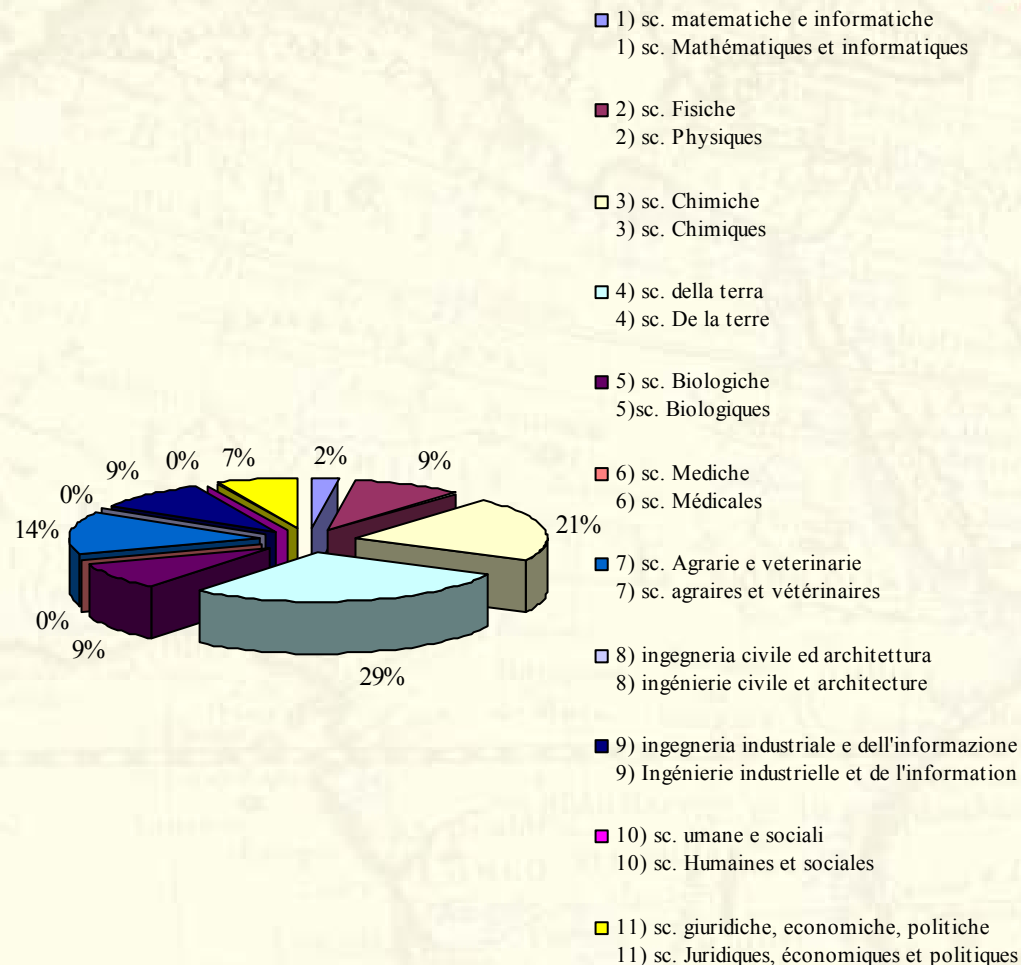

A) PROTEZIONE DELL'AMBIENTE:

PROGETTI PRESENTATI PER AREA DISCIPLINARE

A) PROTECTION DE L'ENVIRONNEMENT:

PROJETS DEPOSES PAR AIRE DISCIPLINAIRE

AREA DISCIPLINARE AIRE DISCIPLINAIRE	N. Prog. N. proj.	%
1) sc. matematiche e informatiche 1) <i>sc. Mathématiques et informatiques</i>	1	2,33%
2) sc. Fisiche 2) <i>sc. Physiques</i>	4	9,30%
3) sc. Chimiche 3) <i>sc. Chimiques</i>	9	20,93%
4) sc. della terra 4) <i>sc. De la terre</i>	12	27,91%
5) sc. Biologiche 5) <i>sc. Biologiques</i>	4	9,30%
6) sc. Mediche 6) <i>sc. Médicales</i>	0	0,00%
7) sc. Agrarie e veterinarie 7) <i>sc. agraires et vétérinaires</i>	6	13,95%
8) ingegneria civile ed architettura 8) <i>ingénierie civile et architecture</i>	0	0,00%
9) ingegneria industriale e dell'informazione 9) <i>Ingénierie industrielle et de l'information</i>	4	9,30%
10) sc. umane e sociali 10) <i>sc. Humaines et sociales</i>	0	0,00%
11) sc. giuridiche, economiche, politiche 11) <i>sc. Juridiques, économiques et politiques</i>	3	6,98%
TOT. PROJ. PROGETTI	TOT. 43	100,00%