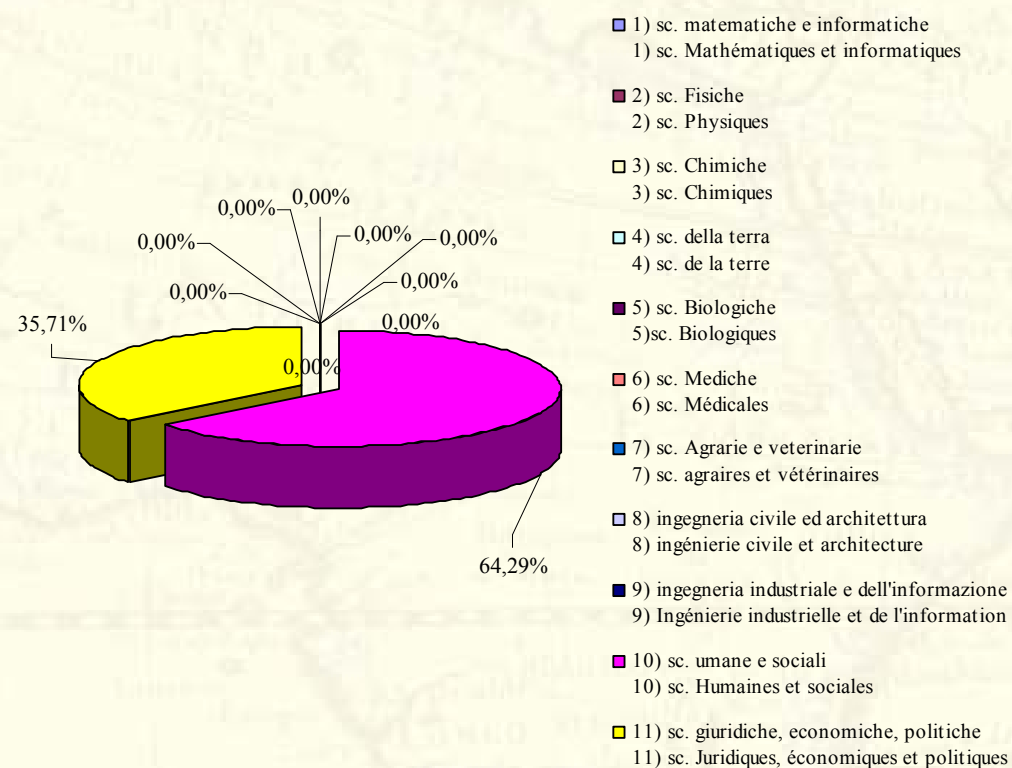

E) SC. SOCIALI. GIURIDICHE, POLITICHE, STORICHE

E) SC. SOCIALES, JURIDIQUES, POLITIQUES, HISTORIQUES

PROGETTI PRESENTATI PER AREA DISCIPLINARE

PROJETS DEPOSES PAR AIRE DISCIPLINAIRE

AREA DISCIPLINARE AIRE DISCIPLINAIRE	N. Prog. N. proj.	%
1) sc. matematiche e informatiche 1) sc. Mathématiques et informatiques	0	0,00%
2) sc. Fisiche 2) sc. Physiques	0	0,00%
3) sc. Chimiche 3) sc. Chimiques	0	0,00%
4) sc. della terra 4) sc. de la terre	0	0,00%
5) sc. Biologiche 5) sc. Biologiques	0	0,00%
6) sc. Mediche 6) sc. Médicales	0	0,00%
7) sc. Agrarie e veterinaria 7) sc. agraires et vétérinaires	0	0,00%
8) ingegneria civile ed architettura 8) ingénierie civile et architecture	0	0,00%
9) ingegneria industriale e dell'informazione 9) Ingénierie industrielle et de l'information	0	0,00%
10) sc. umane e sociali 10) sc. Humaines et sociales	9	64,29%
11) sc. giuridiche, economiche, politiche 11) sc. Juridiques, économiques et politiques	5	35,71%
TOT. PROGETTI		
TOT. PROJ.	14	100,00%