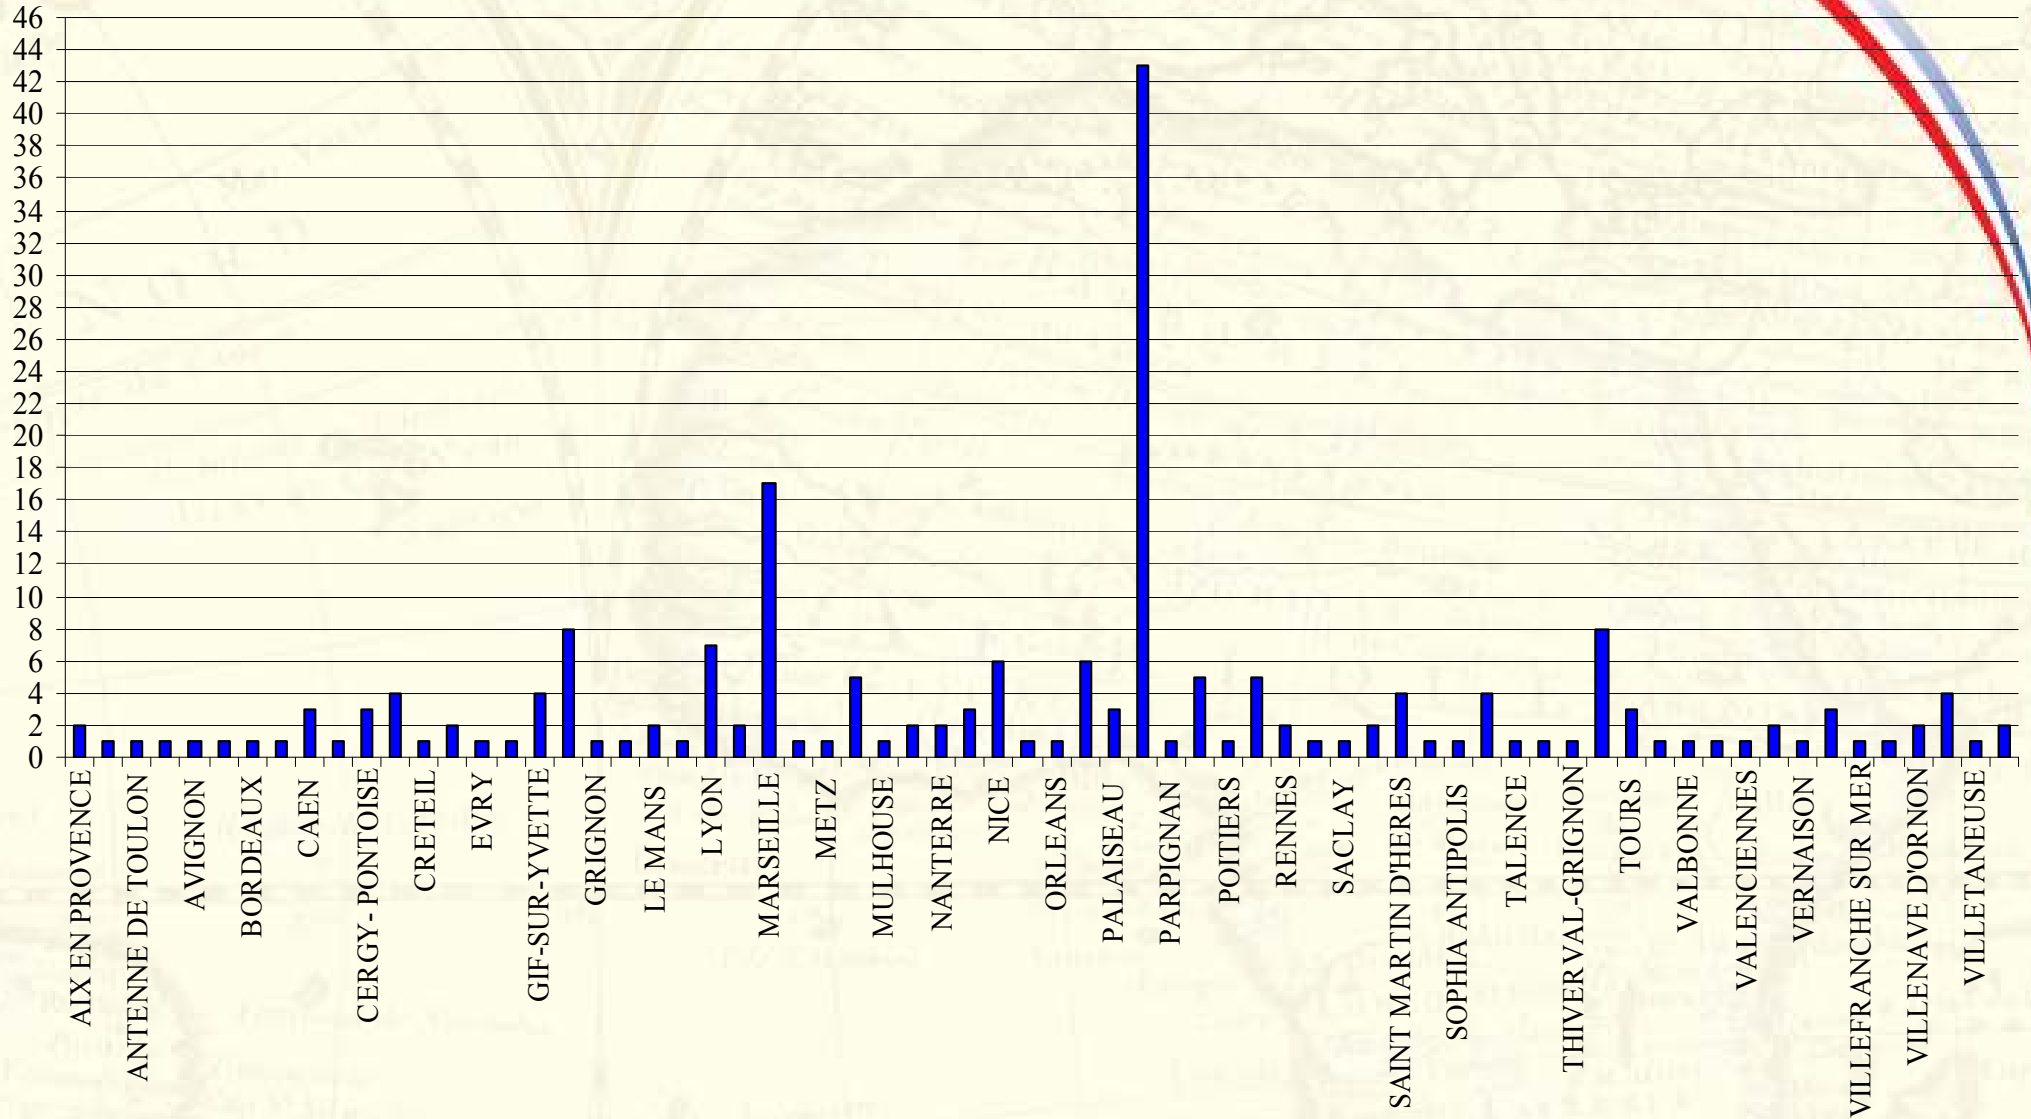

PROGETTI PER SEDE FRANCESE

TOT. PROJETS PAR SIEGE FRANCAIS

SEDE FRANCESE SIEGE FRANCAIS	N. PROG. N. PROJ.
AIX EN PROVENCE	2
ANGERS	1
ANTENNE DE TOULON	1
AUBIERE	1
AVIGNON	1
BESANCON	1
BORDEAUX	1
BREST	1
CAEN	3
CASTANETTO LOSAN	1
CERGY- PONT OISE	3
CLERMONT -FERRAND	4
CRETEIL	1
DIJON	2
EVRY	1
FONTAINEBLEAU	1
GIF-SUR-YVETTE	4
GRENOBLE	8
GRIGNON	1
IVRY SUR SEINE PARIS	1
LE MANS	2
LENS	1
LYON	7
MARNE LA VALLEE	2
MARSEILLE	17
MASSY	1

METZ	1
MONTPELLIER	5
MULHOUSE	1
NANCY	2
NANTERRE	2
NANTES	3
NICE	6
ORELANS-LA-SOURCE	1
ORLEANS	1
ORSAY	6
PALAISEAU	3
PARIS	43
PARPIGNAN	1
PESSAC	5
POITIERS	1
REIMS	5
RENNES	2
ROUBAIX	1
SACLAY	1
SAINT GENES CHAMPANELLE	2
SAINT MARTIN D'HERES	4
SAINT PEE-SUR-NIVELLE	1
SOPHIA ANTIPOLIS	1
STRASBOURG	4
TALENCE	1
TARBES	1
THIVERVAL-GRIGNON	1
TOULOUSE	8

TOURS	3
TROYES	1
VALBONNE	1
VALBONNE - SOPHIA ANTIPOLIS	1
VALENCIENNES	1
VANDOEUVRE SUR LE NANCY	2
VERNAISON	1
VERSAILLES	3
VILLEFRANCHE SUR MER	1
VILLEJUIF	1
VILLENAVE D'ORNON	2
VILLENEUVE D'ASCQ	4
VILLETANEUSE	1
VILLEURBANNE	2
TOT. PROG./TOT. PROJ.	206

PROGETTI PER SEDE FRANCESE

Galileo 2006-07

TOT. PROJETS PAR SIEGE FRANCAIS